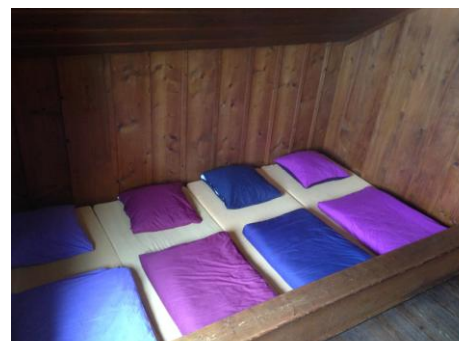

Notre chalet du Mont-d'Amin vous accueille et vous souhaite la bienvenue

*Après un bon moment convivial
au son des crépitements du feu
en compagnie de vos
meilleurs(es) amis(es)*

*Nos dortoirs équipés "nordique"
vous feront passer une excellente nuit
dans votre sac de couchage hygiénique
que vous n'aurez pas oublié de prendre
avec vous!*